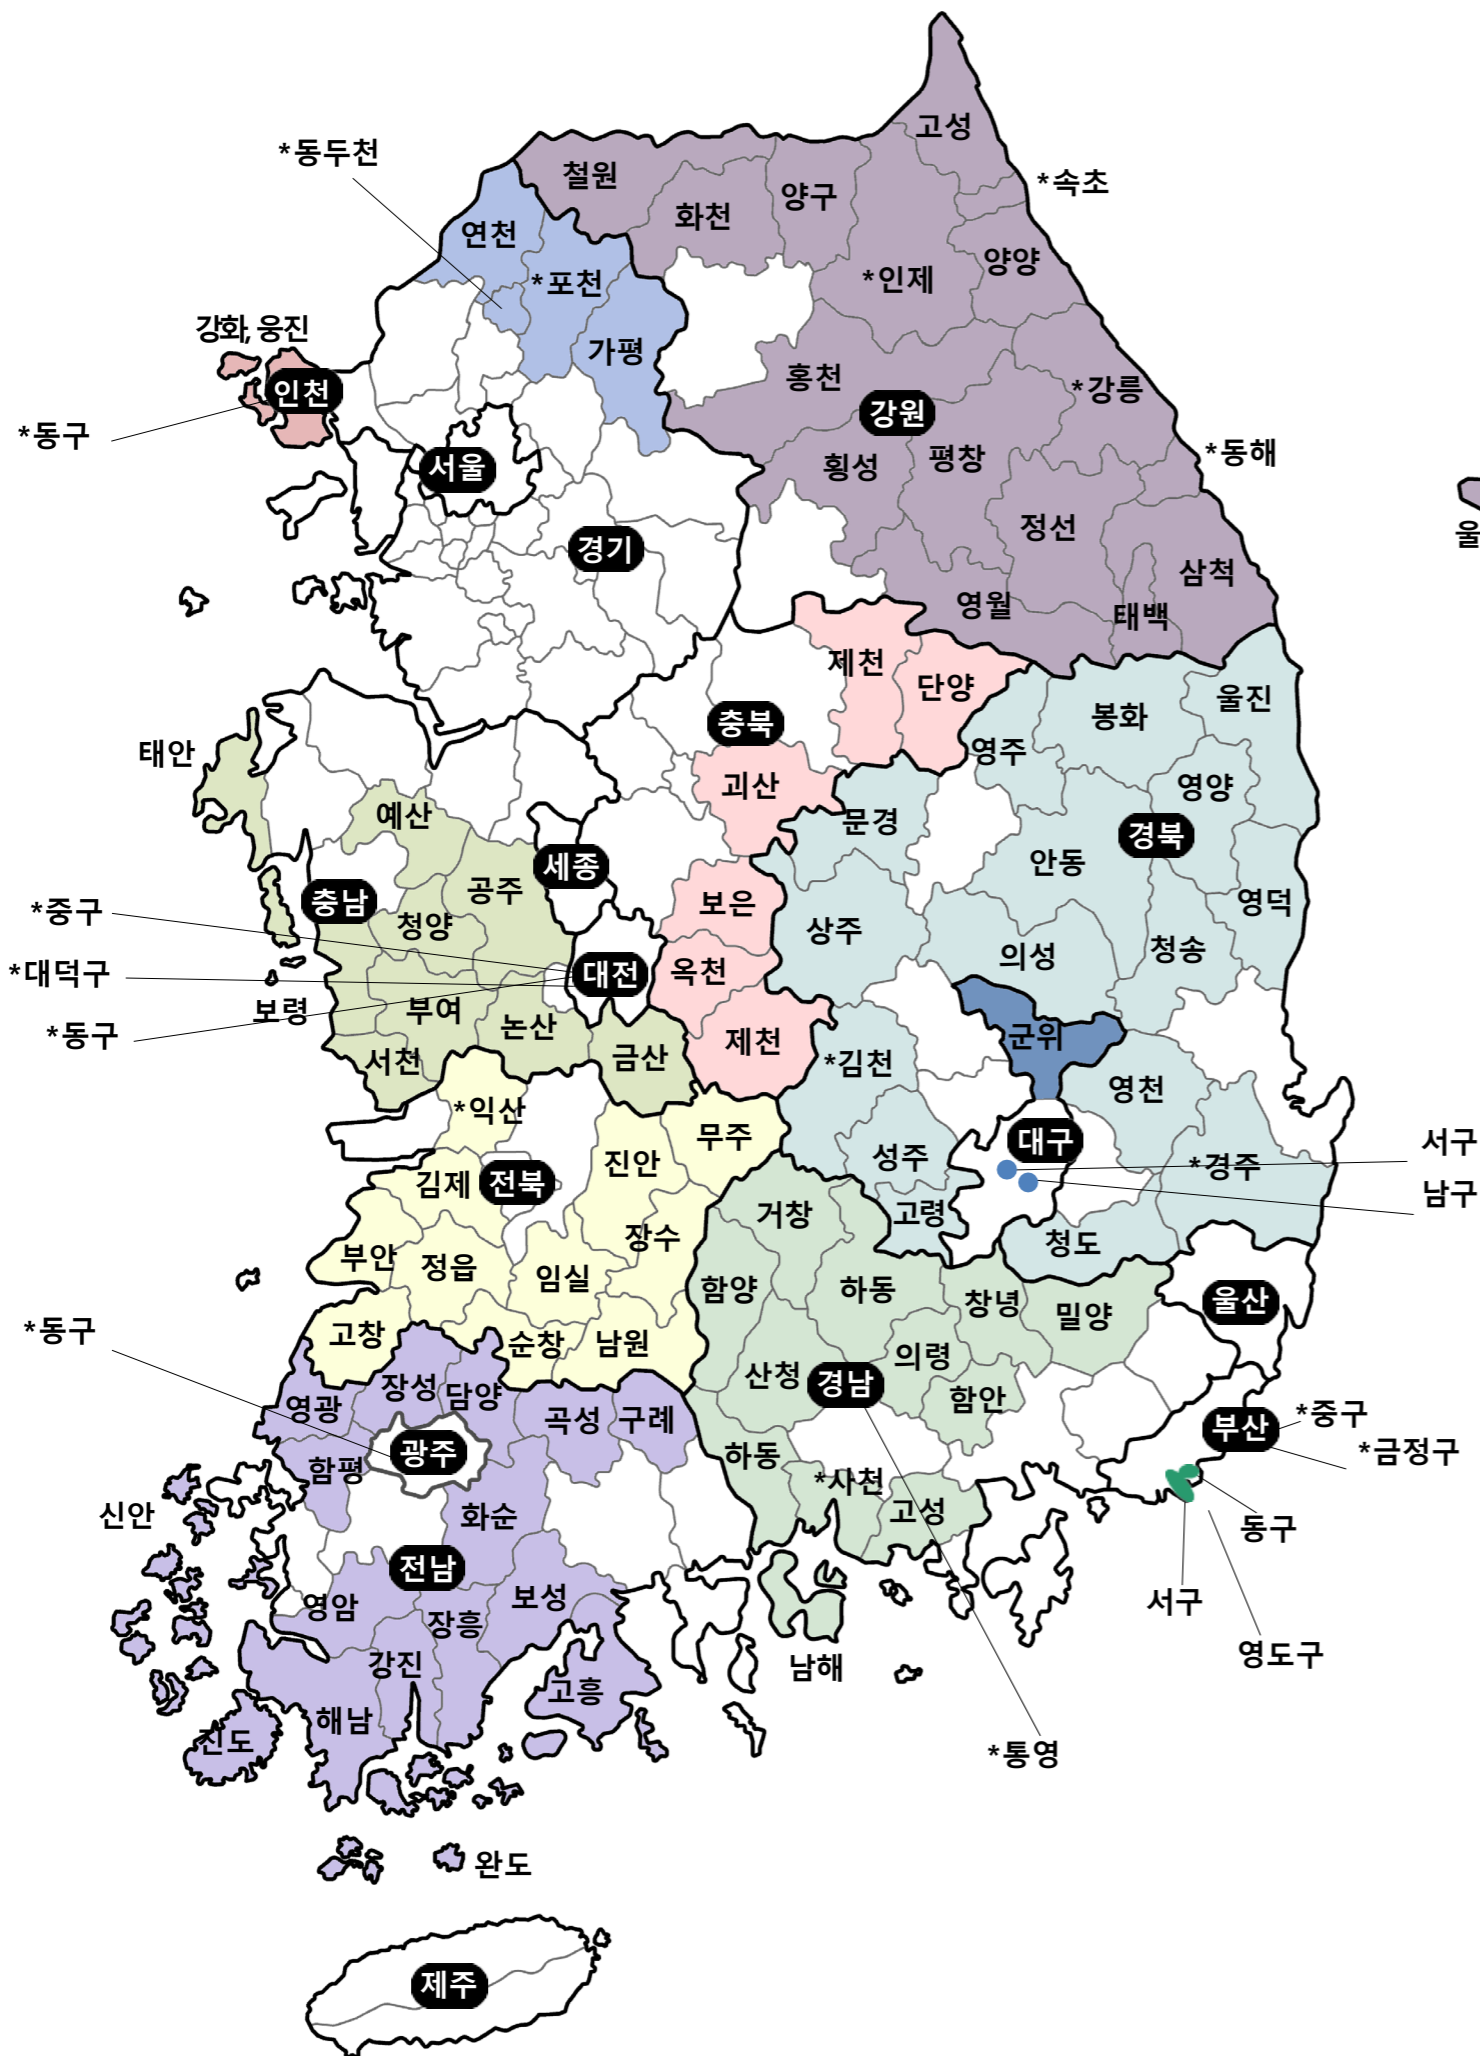

[별첨자료] 인구감소(관심) 지역

구분	권역	세부
인구 감소 지역 (89개)	부산(3개)	동구, 서구, 영도구
	대구(3개)	남구, 서구, 군위군
	인천(2개)	강화군, 옹진군
	경기(2개)	가평군, 연천군
	강원(12개)	고성군, 삼척시, 양구군, 양양군, 영월군, 정선군, 철원군, 태백시, 평창군, 홍천군, 화천군, 횡성군
	충북(6개)	괴산군, 단양군, 보은군, 영동군, 옥천군, 제천시
	충남(9개)	공주시, 금산군, 논산시, 보령시, 부여군, 서천군, 예산군, 청양군, 태안군
	전북(10개)	고창군, 김제시, 남원시, 무주군, 부안군, 순창군, 임실군, 장수군, 정읍시, 진안군
	전남(16개)	강진군, 고흥군, 곡성군, 구례군, 담양군, 보성군, 신안군, 영광군, 영암군, 완도군, 장성군, 장흥군, 진도군, 함평군, 해남군, 화순군
관심 지역 (18개)	경북(15개)	고령군, 문경시, 봉화군, 상주시, 성주군, 안동시, 영덕군, 영양군, 영주시, 영천시, 울릉군, 울진군, 의성군, 청도군, 청송군
	경남(11개)	거창군, 고성군, 남해군, 밀양시, 산청군, 의령군, 창녕군, 하동군, 함안군, 함양군, 합천군
	관심 지역 (18개)	대전 동구, 인천 동구, 부산 중구, 부산 금정구, 광주 동구, 경남 통영시, 강원 강릉시, 강원 동해시, 대전 중구, 경북 경주시, 경남 사천시, 경북 김천시, 대전 대덕구, 강원 인제군, 전북 익산시, 경기 동두천시, 강원 속초시, 경기 포천시

[별첨자료] 국가산업단지 지역

권역	세부	비고
부산(1개)	강서구	명지녹산국가산업단지
대구(1개)	달성군	대구국가산업단지
인천(3개)	남동구, 부평구, 서구	남동인더스파크, 한국수출국가산업단지
광주(2개)	북구, 광산구	광주첨단과학국가산업단지, 빛그린국가산업단지
대전(2개)	유성구, 대덕구	대덕연구개발특구
울산(2개)	울주군, 북구	울산미포국가산업단지, 온산국가산업단지
경기(4개)	시흥시, 안산시, 파주시, 평택시	반월특수지역, 파주출판문화정보국가산업단지, 파주탄현중소기업전용국가산업단지, 아산국가산업단지
강원(1개)	동해시	북평국가산업단지
충북(3개)	청주시, 충주시, 보은군	보은국가산업단지, 오송생명과학단지, 충주바이오헬스국가산업단지
충남(5개)	보령시, 서산시, 당진시, 서천군, 논산시	고정국가산업단지, 대죽자원비축산업단지, 석문국가산업단지, 아산국가산업단지, 장항국가생태산업단지, 논산국방국가산업단지
전북(3개)	군산시, 익산시, 전주시	군산(2)국가산업단지, 새만금국가산업단지, 익산국가산업단지, 국가식품클러스터, 전주탄소소재국가산업단지
전남(3개)	광양시, 영암군, 여수시	여수국가산업단지, 광양국가산업단지, 대불국가산업단지, 빛그린국가산업단지, 삼일자원비축단지
경북(4개)	경주시, 구미시, 포항시, 영주시	구미국가산업단지, 구미하이테크밸리, 포항블루밸리국가산업단지, 월성전원국가산업단지, 영주첨단베어링국가산업단지
경남(6개)	통영시, 거제시, 창원시, 진주시, 사천시, 밀양시	안정국가산업단지, 옥포국가산업단지, 죽도국가산업단지, 진해국가산업단지, 지세포자원비축단지, 창원국가산업단지, 경남우주항공국가산업단지, 밀양나노융합국가산업단지, 마산자유무역지역국가산업단지
제주(1개)	제주시	제주첨단과학기술단지