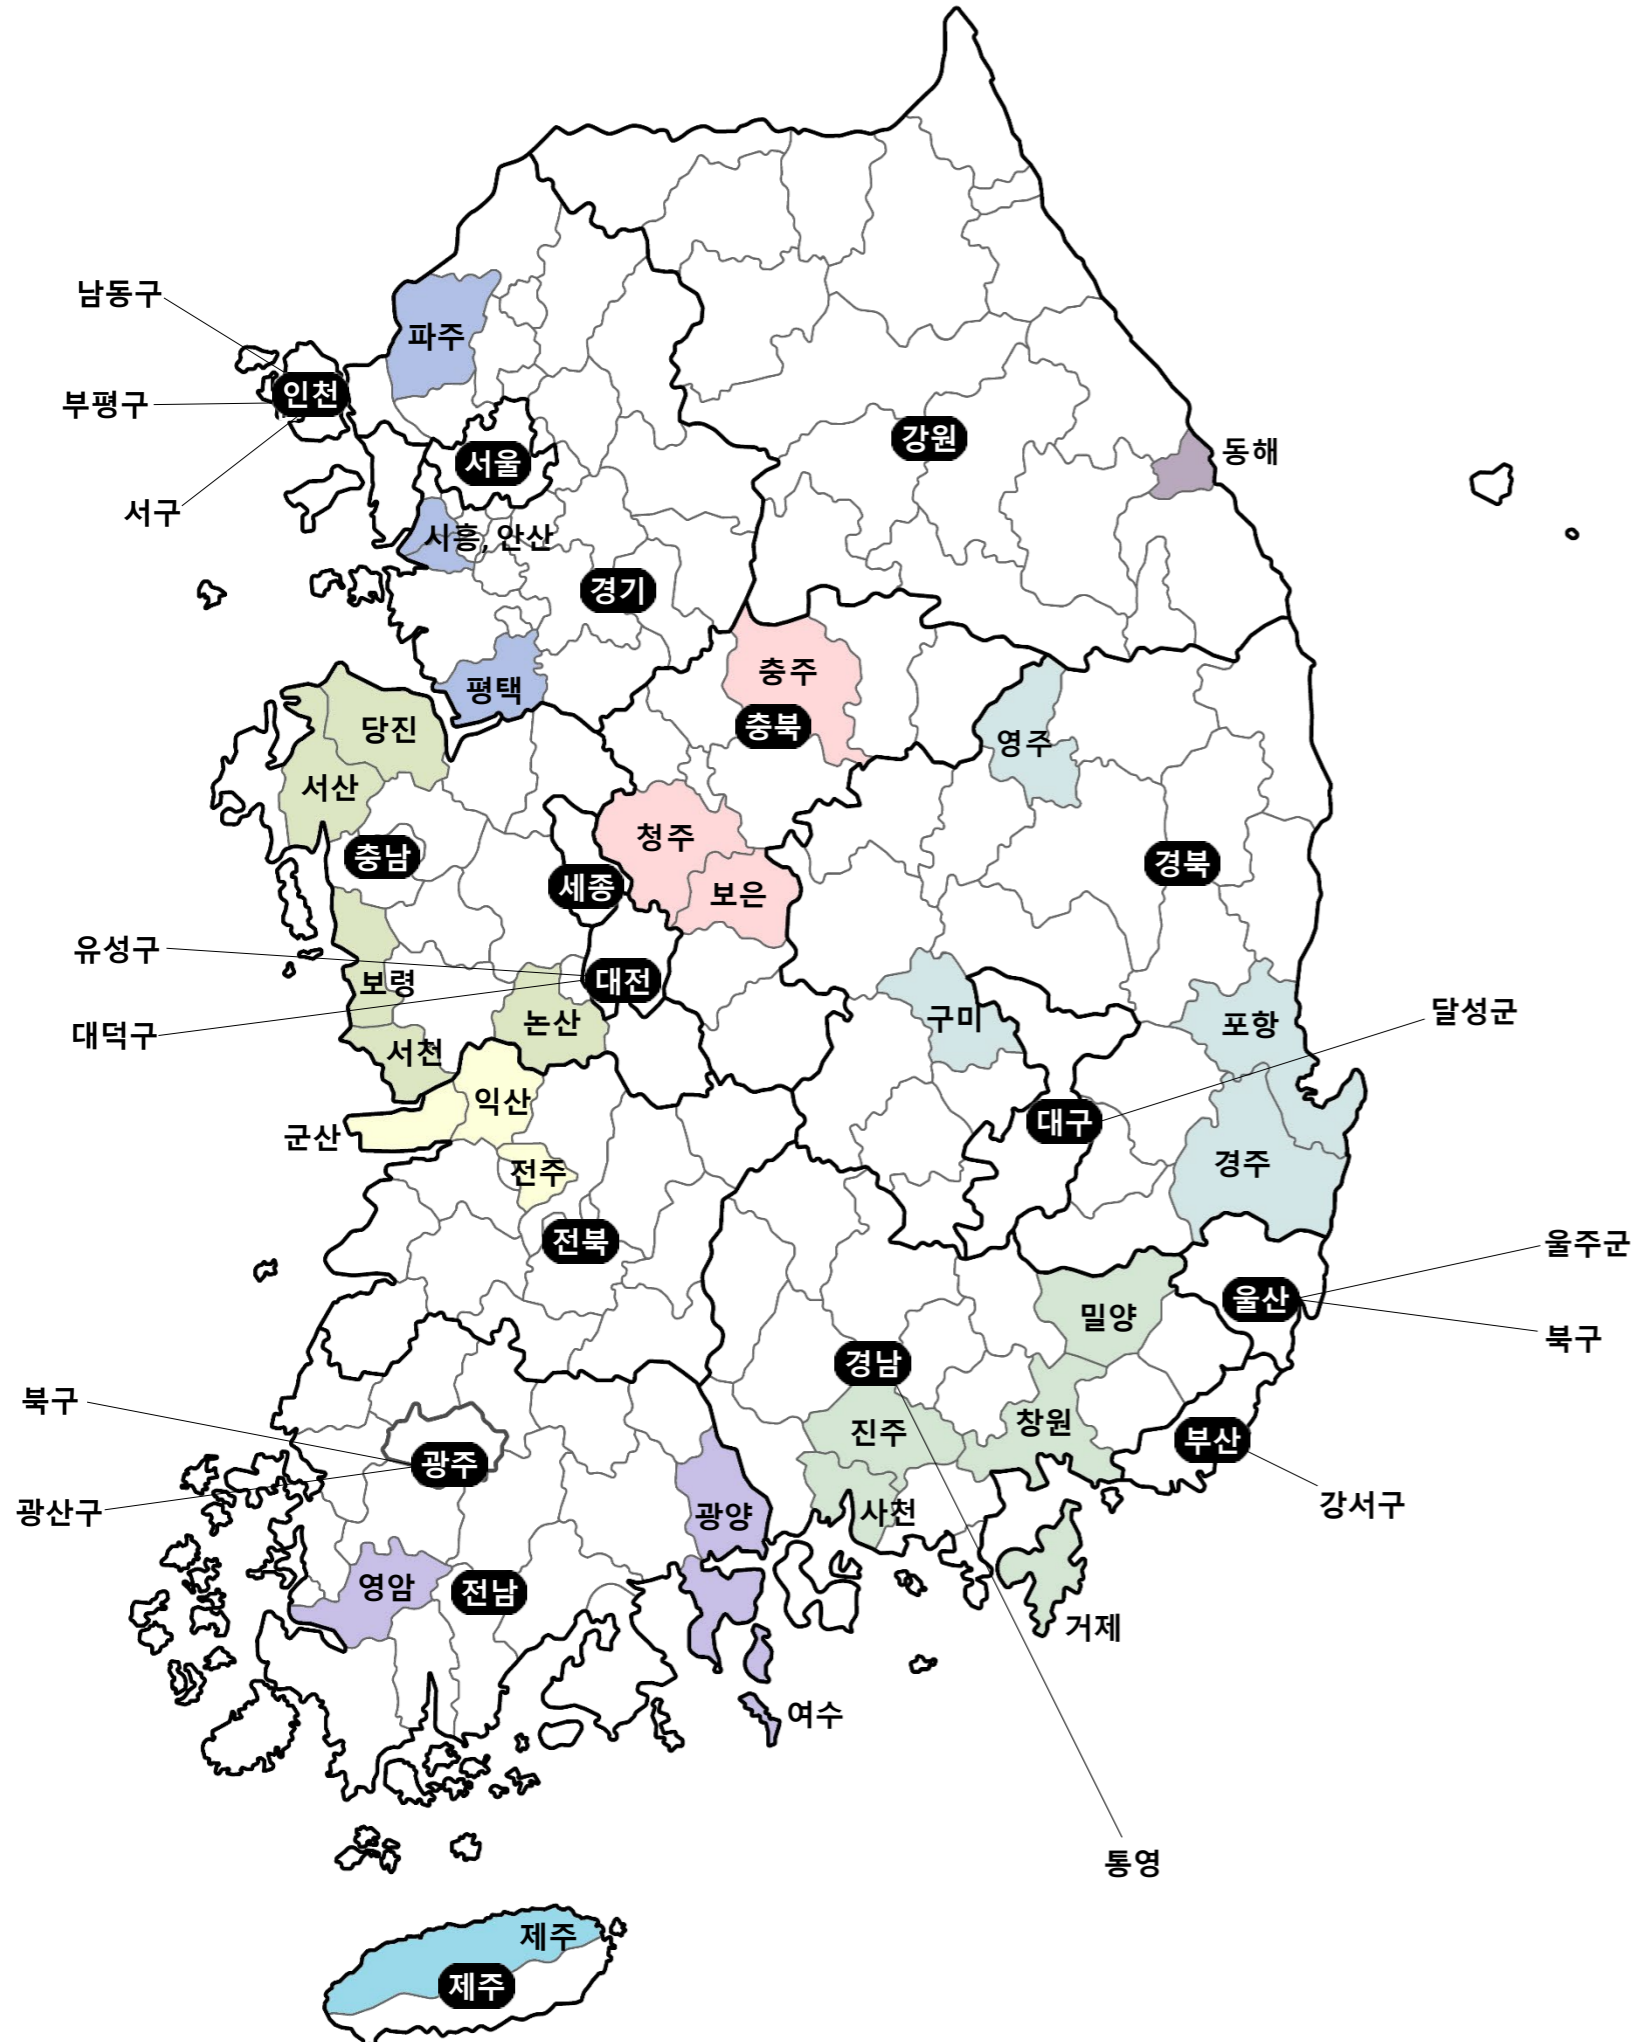

[별첨자료] 인구감소(관심) 지역

구분	권역	세부
인구 감소 지역 (89개)	부산(3개)	동구, 서구, 영도구
	대구(3개)	남구, 서구, 군위군
	인천(2개)	강화군, 옹진군
	경기(2개)	가평군, 연천군
	강원(12개)	고성군, 삼척시, 양구군, 양양군, 영월군, 정선군, 철원군, 태백시, 평창군, 홍천군, 화천군, 횡성군
	충북(6개)	괴산군, 단양군, 보은군, 영동군, 옥천군, 제천시
	충남(9개)	공주시, 금산군, 논산시, 보령시, 부여군, 서천군, 예산군, 청양군, 태안군
	전북(10개)	고창군, 김제시, 남원시, 무주군, 부안군, 순창군, 임실군, 장수군, 정읍시, 진안군
	전남(16개)	강진군, 고흥군, 곡성군, 구례군, 담양군, 보성군, 신안군, 영광군, 영암군, 완도군, 장성군, 장흥군, 진도군, 함평군, 해남군, 화순군
관심 지역 (18개)	경북(15개)	고령군, 문경시, 봉화군, 상주시, 성주군, 안동시, 영덕군, 영양군, 영주시, 영천시, 울릉군, 울진군, 의성군, 청도군, 청송군
	경남(11개)	거창군, 고성군, 남해군, 밀양시, 산청군, 의령군, 창녕군, 하동군, 함안군, 함양군, 합천군
	관심 지역 (18개)	대전 동구, 인천 동구, 부산 중구, 부산 금정구, 광주 동구, 경남 통영시, 강원 강릉시, 강원 동해시, 대전 중구, 경북 경주시, 경남 사천시, 경북 김천시, 대전 대덕구, 강원 인제군, 전북 익산시, 경기 동두천시, 강원 속초시, 경기 포천시

[별첨자료] 국가산업단지 지역

권역	세부	비고
부산(1개)	강서구	명지녹산국가산업단지
대구(1개)	달성군	대구국가산업단지
인천(3개)	남동구, 부평구, 서구	남동인더스파크, 한국수출국가산업단지
광주(2개)	북구, 광산구	광주첨단과학국가산업단지, 빛그린국가산업단지
대전(2개)	유성구, 대덕구	대덕연구개발특구
울산(2개)	울주군, 북구	울산미포국가산업단지, 온산국가산업단지
경기(4개)	시흥시, 안산시, 파주시, 평택시	반월특수지역, 파주출판문화정보국가산업단지, 파주탄현중소기업전용국가산업단지, 아산국가산업단지
강원(1개)	동해시	북평국가산업단지
충북(3개)	청주시, 충주시, 보은군	보은국가산업단지, 오송생명과학단지, 충주바이오헬스국가산업단지
충남(5개)	보령시, 서산시, 당진시, 서천군, 논산시	고정국가산업단지, 대죽자원비축산업단지, 석문국가산업단지, 아산국가산업단지, 장항국가생태산업단지, 논산국방국가산업단지
전북(3개)	군산시, 익산시, 전주시	군산(2)국가산업단지, 새만금국가산업단지, 익산국가산업단지, 국가식품클러스터, 전주탄소소재국가산업단지
전남(3개)	광양시, 영암군, 여수시	여수국가산업단지, 광양국가산업단지, 대불국가산업단지, 빛그린국가산업단지, 삼일자원비축단지
경북(4개)	경주시, 구미시, 포항시, 영주시	구미국가산업단지, 구미하이테크밸리, 포항블루밸리국가산업단지, 월성전원국가산업단지, 영주첨단베어링국가산업단지
경남(6개)	통영시, 거제시, 창원시, 진주시, 사천시, 밀양시	안정국가산업단지, 옥포국가산업단지, 죽도국가산업단지, 진해국가산업단지, 지세포자원비축단지, 창원국가산업단지, 경남우주항공국가산업단지, 밀양나노융합국가산업단지, 마산자유무역지역국가산업단지
제주(1개)	제주시	제주첨단과학기술단지